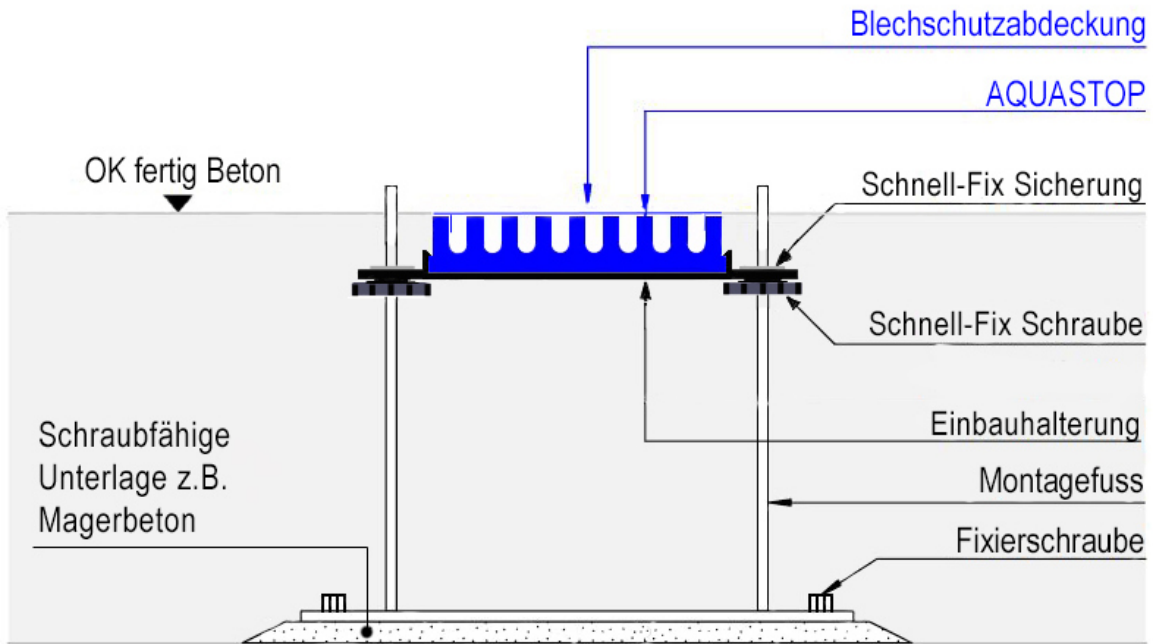

WOLFA - Entwässerungsrinnen

WOLFA - AQUASTOP Verschiedene Einbauvarianten

Beispiel: WOLFA - AQUASTOP SWISS 100/3-12, Ablaufstück, Ablaufanschluss/Reduktion NW 125/100